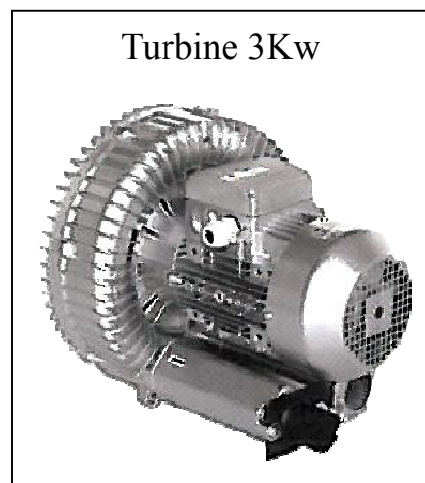

Turbine 3Kw

Hydro-France - 12 route de Lembeye - 64350 Peyrelongue - France
Tel : +33 (0)5.59.68.11.43 - Fax : +33(0)5.59.68.28.00
Email : contact@hydrofrance.fr - Site internet : www.hydrofrance.fr