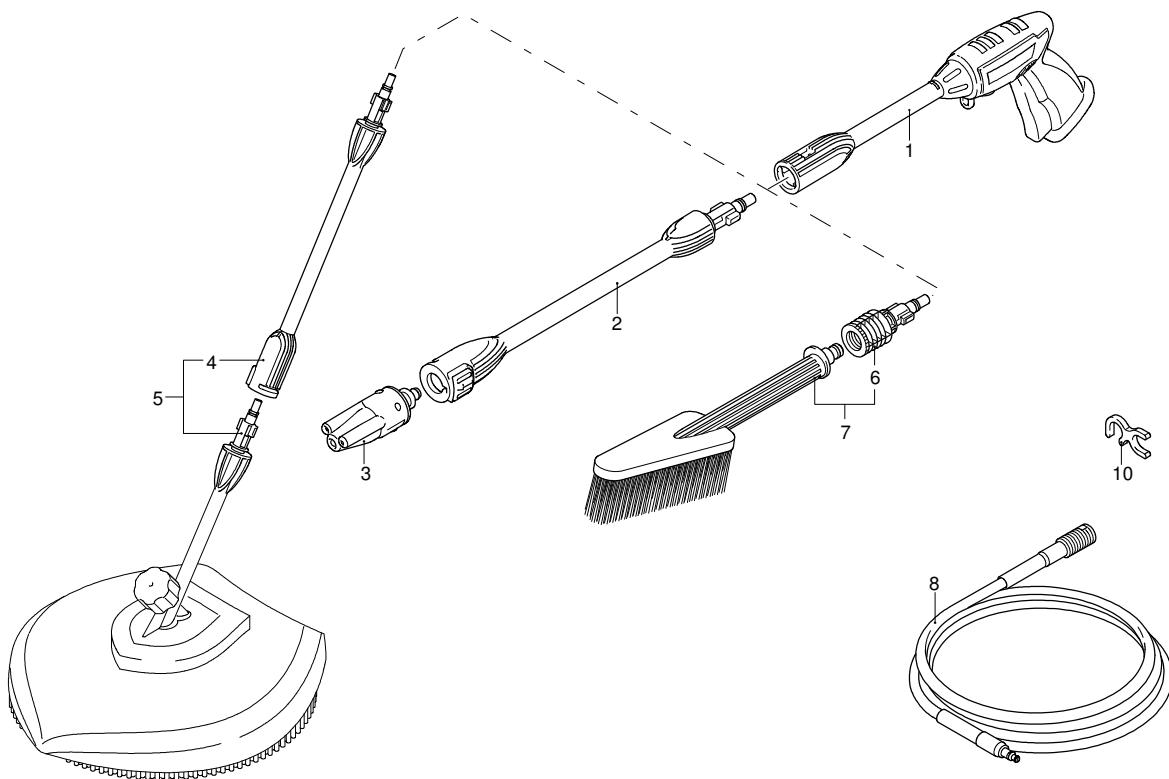

Validité	Pos.	Code	Dénomination	Q.té
	1	3760100	Protection	1
	2	3760090	Capot	1
	3	3760110	Protection	1
	4	3760400	Manche	1
	5	3760450	Manette	1
	6	3760210	Manette	1
	7	3760990	Interrupteur	1
	8	3761000	Étrier	1
	9	3761180	Kit aspiration	1
	10	3641340	Pré-montage boîtier TSS	1
	11	3761190	Kit refoulement	1
	12	3760970	Pré-montage électropompe	1
	13	3760980	Support	1
	14	3760230	Porte-accessoires	1
	15	3761130	Condensateur	1
	16	3760120	Convoyeur	1
	17	3760940	Levier	1
	18	3760410	Support	1
	19	3760440	Support	1
	20	3760390	Disque	2
	21	3760760	Tuyau haute pression	1
	22	3760840	Collier	1
	23	3760590	Raccord	1
	24	3760750	Collier	1
	25	3760830	Bouchon	1
	26	3760420	Support	1
	27	3760460	Support	1
	28	3760430	Support	1
	29	3760900	Tuyau nettoyant	1
	30	3761050	Bouchon	1
	31	3761100	Tuyau nettoyant	1
	32	3440720	Filtre	1
	33	3760240	Réservoir	1
	34	3760910	Roue	2
	35	3760250	Protection	1
	36	3320200	Serre-câble	1
	37	3760260	Base	1
	38	3760670	Protection	1
	39	3760960	Câble	1
	40	3760270	Kit graissage	2
	41	3760290	Kit nettoyage buse	1
	42	3760300	Porte-accessoires	1
	43	3760310	Porte	1
	44	3760470	Protection	1
	45	3760300	Porte-accessoires	1
	46	3760860	Rallonge	2
	47	3761600	Kit vis	1
	48	3640880	Kit aspiration détergent	1
	49	3640850	Kit joints d'étanchéité eau	1
	50	3640860	Kit pistons + joints	1
	51	3761210	Kit TSS	1
	52	3082130	Kit attache eau	1

Validité	Pos.	Code	Dénomination	Q.té
	1	3761150	Pistolet	1
	2	3761110	Rallonge	1
	3	3761170	Tête	1
	4	3760680	Rallonge	1
	5	3761140	Patio cleaner	1
	6	3760920	Adaptateur	1
	7	3760950	Brosse fixe	1
	8	3761160	Tuyau haute pression	1
	9	3641140	Kit joints	1
	10	3760620	Serre-tuyau	1